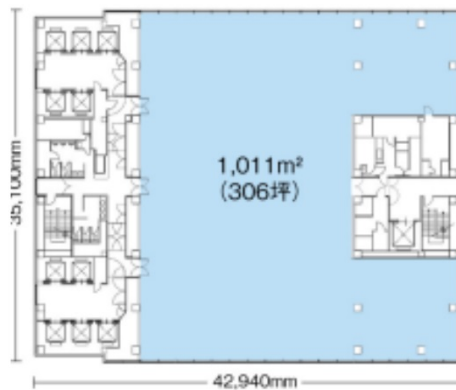

# エステック情報ビル 20階17.66坪

東京都新宿区西新宿1-24-1

## 物件MAP

賃貸条件	
坪数	17.66坪
階数	20階
入居可能日	即日

ビル情報	
所在地	東京都新宿区西新宿1-24-1
最寄り駅	都営大江戸線 都庁前駅 徒歩3分 JR山手線 新宿駅 徒歩5分 JR中央・総武線 新宿駅 徒歩5分 JR中央線(快速) 新宿駅 徒歩5分 東京メトロ丸ノ内線 新宿駅 徒歩6分
エリア	西新宿エリア
竣工	1992年1月
耐震	新耐震基準
階数	地上28階 地下2階
用途	事務所
構造	S造