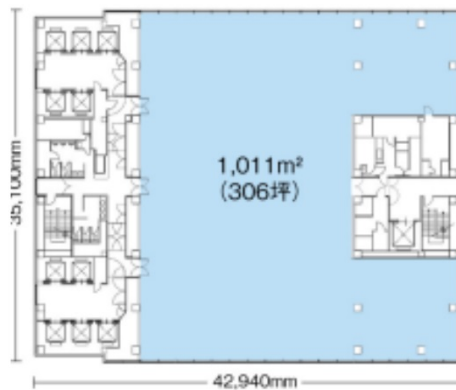

## 物件MAP

| 賃貸条件    |         |
|---------|---------|
| 月額賃料    | 相談      |
| 坪数      | 305坪    |
| 坪単価     | 相談      |
| 共益費     | 相談      |
| 礼金      | 無し      |
| 敷金（保証金） | 相談      |
| 階数      | 9階      |
| 入居可能日   | 2025年4月 |