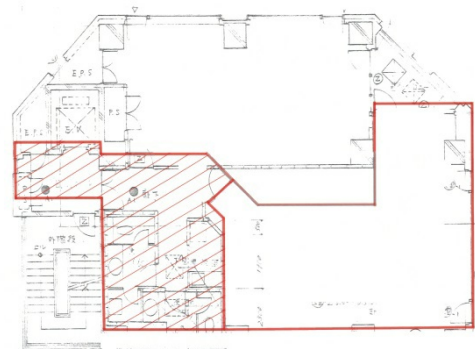

## 物件MAP

賃貸条件	
月額賃料	相談
坪数	23.51坪
坪単価	相談
共益費	94,040円
礼金	無し
敷金（保証金）	12ヶ月
階数	8階（先行有）
入居可能日	即日
ビル情報	
所在地	東京都新宿区西新宿1-23-1
最寄り駅	JR山手線 新宿駅 徒歩5分 都営大江戸線 都庁前駅 徒歩5分 都営大江戸線 新宿西口駅 徒歩6分 小田急小田原線 南新宿駅 徒歩10分
エリア	西新宿エリア
竣工	1992年11月
耐震	新耐震基準
階数	地上10階 地下2階
用途	事務所
構造	SRC造、一部RC造
設備情報	
エレベーター	1基
空調	個別空調
OAフロア	
基準階天井高	
光ファイバー	有り
トイレ	男女別・室外
セキュリティ	有り
駐車場	無し