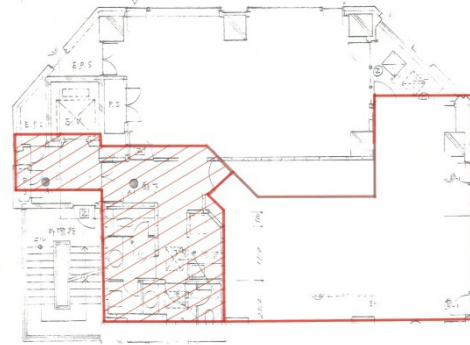

TK新都心ビル 8階23.51坪

東京都新宿区西新宿1-23-1

物件MAP

賃貸条件	
月額賃料	相談
坪数	23.51坪
坪単価	相談
共益費	94,040円
礼金	無し
敷金（保証金）	12ヶ月
階数	8階（先行有）
入居可能日	即日

ビル情報	
所在地	東京都新宿区西新宿1-23-1
最寄り駅	JR山手線 新宿駅 徒歩5分 都営大江戸線 都庁前駅 徒歩5分 都営大江戸線 新宿西口駅 徒歩6分 小田急小田原線 南新宿駅 徒歩10分
エリア	西新宿エリア
竣工	1992年11月
耐震	新耐震基準
階数	地上10階 地下2階
用途	事務所
構造	SRC造、一部RC造

設備情報	
エレベーター	1基
空調	個別空調
OAフロア	
基準階天井高	
光ファイバー	有り
トイレ	男女別・室外
セキュリティ	有り
駐車場	無し

事務所移転の簡単検索サイト

Quick Service

クイックサービス

TK新都心ビル 8階23.51坪 東京都新宿区西新宿1-23-1

西新宿エリア（ビルID：0012047）の賃貸オフィス

貸事務所・レンタルオフィス・オフィス移転ならQuickService