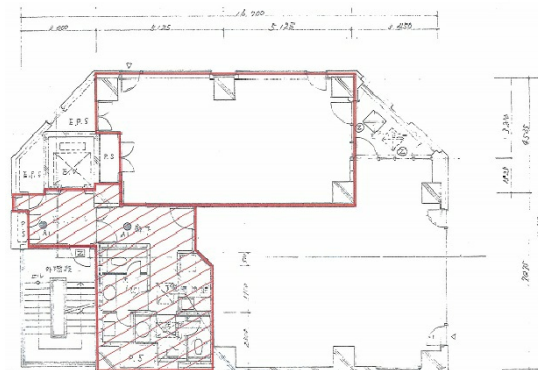

# TK新都心ビル 5階20.19坪

東京都新宿区西新宿1-23-1

## 物件MAP

賃貸条件	
月額賃料	相談
坪数	20.19坪
坪単価	相談
共益費	80,760円
礼金	無し
敷金（保証金）	12ヶ月
階数	5階
入居可能日	2024年6月
ビル情報	
所在地	東京都新宿区西新宿1-23-1
最寄り駅	JR山手線 新宿駅 徒歩5分 都営大江戸線 都庁前駅 徒歩5分 都営大江戸線 新宿西口駅 徒歩6分 小田急小田原線 南新宿駅 徒歩10分
エリア	西新宿エリア
竣工	1992年11月
耐震	新耐震基準
階数	地上10階 地下2階
用途	事務所
構造	SRC造、一部RC造
設備情報	
エレベーター	1基
空調	個別空調
OAフロア	
基準階天井高	
光ファイバー	有り
トイレ	男女別・室外
セキュリティ	有り
駐車場	無し