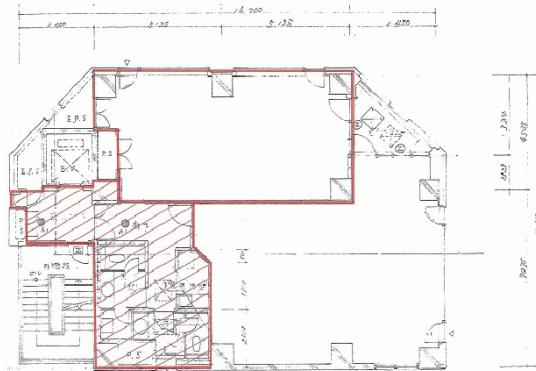

TK新都心ビル 5階20.19坪

東京都新宿区西新宿1-23-1

物件MAP

賃貸条件	
月額賃料	相談
坪数	20.19坪
坪単価	相談
共益費	80,760円
礼金	無し
敷金（保証金）	12ヶ月
階数	5階
入居可能日	2024年6月
ビル情報	
所在地	東京都新宿区西新宿1-23-1
最寄り駅	JR山手線 新宿駅 徒歩5分 都営大江戸線 都庁前駅 徒歩5分 都営大江戸線 新宿西口駅 徒歩6分 小田急小田原線 南新宿駅 徒歩10分
エリア	西新宿エリア
竣工	1992年11月
耐震	新耐震基準
階数	地上10階 地下2階
用途	事務所
構造	SRC造、一部RC造
設備情報	
エレベーター	1基
空調	個別空調
OAフロア	
基準階天井高	
光ファイバー	有り
トイレ	男女別・室外
セキュリティ	有り
駐車場	無し