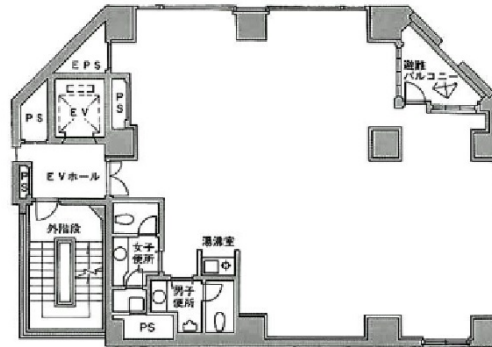

TK新都心ビル 3階47.81坪

東京都新宿区西新宿1-23-1

物件MAP

賃貸条件	
坪数	47.81坪
階数	3階
入居可能日	
ビル情報	
所在地	東京都新宿区西新宿1-23-1
最寄り駅	JR山手線 新宿駅 徒歩5分 都営大江戸線 都庁前駅 徒歩5分 都営大江戸線 新宿西口駅 徒歩6分 小田急小田原線 南新宿駅 徒歩10分
エリア	西新宿エリア
竣工	1992年11月
耐震	新耐震基準
階数	地上10階 地下2階
用途	事務所
構造	SRC造、一部RC造
設備情報	
エレベーター	1基
空調	個別空調
OAフロア	
基準階天井高	
光ファイバー	有り
トイレ	男女別・室外
セキュリティ	有り
駐車場	無し

TK新都心ビル 3階47.81坪 東京都新宿区西新宿1-23-1

西新宿エリア (ビルID: 0012047) の賃貸オフィス

貸事務所・レンタルオフィス・オフィス移転ならQuickService

物件詳細はこちらから

 0120-55-2620

【受付時間】平日9:30~18:30