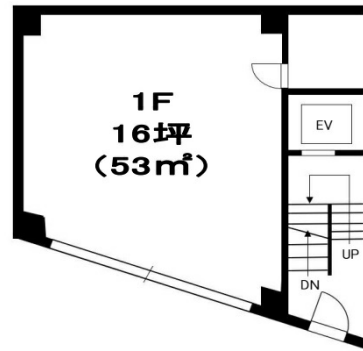

## 物件MAP

賃貸条件	
月額賃料	1,000,000円 (税別)
坪数	16坪
坪単価	62,500円 (税別)
共益費	賃料に含む
礼金	1ヶ月
敷金 (保証金)	12ヶ月
階数	1階
入居可能日	即日

ビル情報	
所在地	東京都新宿区西新宿1-19-10
最寄り駅	JR山手線 新宿駅 徒歩4分 都営大江戸線 都庁前駅 徒歩6分 小田急小田原線 南新宿駅 徒歩7分 都営大江戸線 新宿西口駅 徒歩8分
エリア	西新宿エリア
竣工	1971年1月
耐震	旧耐震基準
階数	地上9階 地下1階
用途	店舗
構造	SRC造