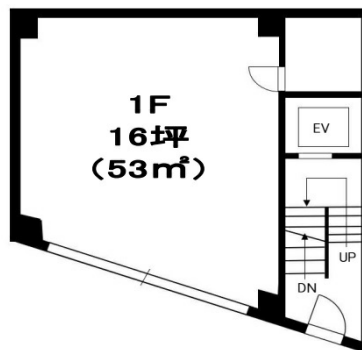

三丸ビル 1階16坪

東京都新宿区西新宿1-19-10

物件MAP

賃貸条件	
月額賃料	1,000,000円 (税別)
坪数	16坪
坪単価	62,500円 (税別)
共益費	賃料に含む
礼金	1ヶ月
敷金 (保証金)	12ヶ月
階数	1階
入居可能日	即日

ビル情報	
所在地	東京都新宿区西新宿1-19-10
最寄り駅	JR山手線 新宿駅 徒歩4分 都営大江戸線 都庁前駅 徒歩6分 小田急小田原線 南新宿駅 徒歩7分 都営大江戸線 新宿西口駅 徒歩8分
エリア	西新宿エリア
竣工	1971年1月
耐震	旧耐震基準
階数	地上9階 地下1階
用途	店舗
構造	SRC造

設備情報	
エレベーター	1基
空調	個別空調
OAフロア	その他
基準階天井高	
光ファイバー	無し
トイレ	男女共用・室内
セキュリティ	無し
駐車場	無し

事務所移転の簡単検索サイト

Quick Service

クイックサービス

三丸ビル 1階16坪 東京都新宿区西新宿1-19-10

西新宿エリア (ビルID: 0012034) の賃貸オフィス

貸事務所・レンタルオフィス・オフィス移転ならQuickService