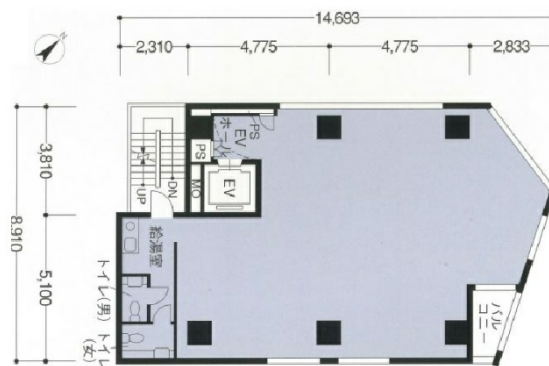

# ラウンドクロス西新宿 4階31.09坪

東京都新宿区西新宿1-18-17

## 物件MAP

賃貸条件	
月額賃料	相談
坪数	31.09坪
坪単価	相談
共益費	賃料に含む
礼金	無し
敷金(保証金)	12ヶ月
階数	4階
入居可能日	即日
ビル情報	
所在地	東京都新宿区西新宿1-18-17
最寄り駅	JR山手線 新宿駅 徒歩3分 都営大江戸線 新宿西口駅 徒歩7分 小田急小田原線 南新宿駅 徒歩8分 都営大江戸線 都庁前駅 徒歩8分
エリア	西新宿エリア
竣工	1999年6月
耐震	新耐震基準
階数	地上12階 地下1階
用途	事務所/店舗
構造	SRC造
設備情報	
エレベーター	1基
空調	個別空調
OAフロア	OAフロア
基準階天井高	2,550mm
光ファイバー	有り
トイレ	男女別・室外
セキュリティ	有り
駐車場	無し