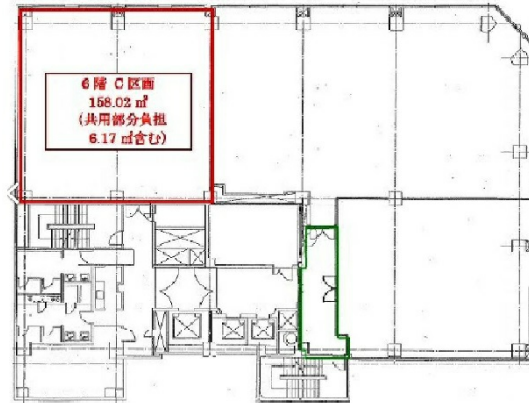

西新宿昭和ビル 6階47.8坪

東京都新宿区西新宿1-13-12

物件MAP

賃貸条件	
坪数	47.8坪
階数	6階 (C)
入居可能日	
ビル情報	
所在地	東京都新宿区西新宿1-13-12
最寄り駅	都営大江戸線 新宿駅 徒歩2分 都営新宿線 新宿駅 徒歩2分 JR山手線 新宿駅 徒歩3分 JR中央線(快速) 新宿駅 徒歩3分
エリア	西新宿エリア
竣工	1982年4月
耐震	耐震補強済
階数	地上11階 地下2階
用途	事務所
構造	SRC造
設備情報	
エレベーター	3基
空調	個別空調
OAフロア	OAフロア
基準階天井高	2,450mm
光ファイバー	有り
トイレ	男女別・室外
セキュリティ	有り
駐車場	有り

事務所移転の簡単検索サイト

Quick Service

クイックサービス

西新宿昭和ビル 6階47.8坪 東京都新宿区西新宿1-13-12

西新宿エリア (ビルID: 0012004) の賃貸オフィス

貸事務所・レンタルオフィス・オフィス移転ならQuickService

物件詳細はこちらから

0120-55-2620