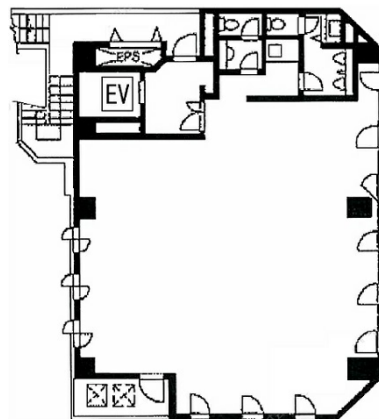

## 物件MAP

賃貸条件	
月額賃料	446,800円 (税別)
坪数	44.68坪
坪単価	10,000円 (税別)
共益費	89,360円
礼金	無し
敷金 (保証金)	6ヶ月
階数	4階
入居可能日	相談

ビル情報	
所在地	東京都新宿区新小川町6-40
最寄り駅	東京メトロ東西線 飯田橋駅 徒歩7分 JR中央・総武線 飯田橋駅 徒歩7分
エリア	四谷・市ヶ谷・飯田橋エリア
竣工	1988年4月
耐震	新耐震基準
階数	地上10階
用途	事務所
構造	SRC造