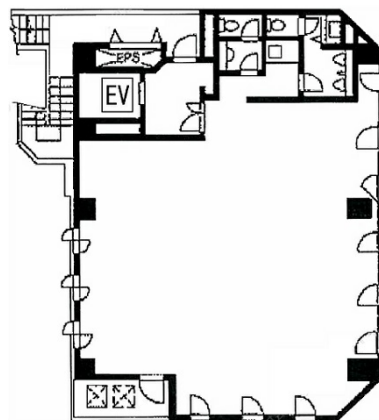

入交ビル 4階44.68坪

東京都新宿区新小川町6-40

物件MAP

賃貸条件	
月額賃料	446,800円 (税別)
坪数	44.68坪
坪単価	10,000円 (税別)
共益費	89,360円
礼金	無し
敷金 (保証金)	6ヶ月
階数	4階
入居可能日	相談

ビル情報	
所在地	東京都新宿区新小川町6-40
最寄り駅	東京メトロ東西線 飯田橋駅 徒歩7分 JR中央・総武線 飯田橋駅 徒歩7分
エリア	四谷・市ヶ谷・飯田橋エリア
竣工	1988年4月
耐震	新耐震基準
階数	地上10階
用途	事務所
構造	SRC造

設備情報	
エレベーター	1基
空調	個別空調
OAフロア	タイルカーペット
基準階天井高	
光ファイバー	有り
トイレ	男女別・室内
セキュリティ	有り
駐車場	無し

入交ビル 4階44.68坪 東京都新宿区新小川町6-40

四谷・市ヶ谷・飯田橋エリア (ビルID: 0011968) の賃貸オフィス

貸事務所・レンタルオフィス・オフィス移転ならQuickService

物件詳細はこちらから

 0120-55-2620