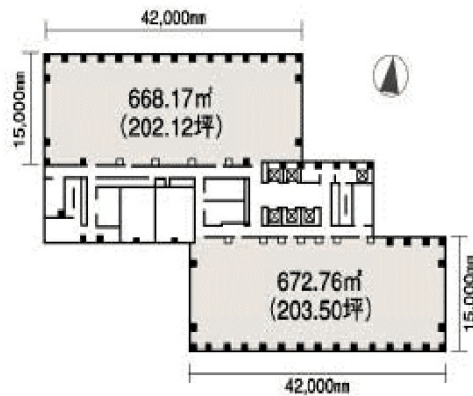

アクトポリス東京 2階198.84坪

東京都新宿区新小川町6-29

物件MAP

賃貸条件	
坪数	198.84坪
階数	2階
入居可能日	
ビル情報	
所在地	東京都新宿区新小川町6-29
最寄り駅	JR中央・総武線 飯田橋駅 徒歩8分 東京メトロ東西線 神楽坂駅 徒歩11分 東京メトロ丸ノ内線 後楽園駅 徒歩11分 東京メトロ有楽町線 江戸川橋駅 徒歩11分
エリア	四谷・市ヶ谷・飯田橋エリア
竣工	1994年9月
耐震	新耐震基準
階数	地上10階 地下3階
用途	事務所
構造	S造、一部SRC造
設備情報	
エレベーター	7基
空調	個別空調
OAフロア	OAフロア
基準階天井高	2,700mm
光ファイバー	有り
トイレ	男女別・室外
セキュリティ	有り
駐車場	有り