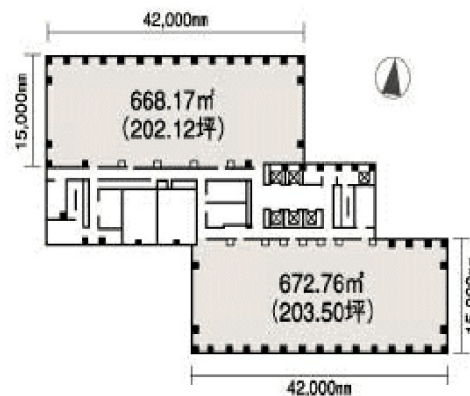

アクトポリス東京 5階202.12坪

東京都新宿区新小川町6-29

物件MAP

賃貸条件	
坪数	202.12坪
階数	5階 (502)
入居可能日	
ビル情報	
所在地	東京都新宿区新小川町6-29
最寄り駅	JR中央・総武線 飯田橋駅 徒歩8分 東京メトロ東西線 神楽坂駅 徒歩11分 東京メトロ丸ノ内線 後楽園駅 徒歩11分 東京メトロ有楽町線 江戸川橋駅 徒歩11分
エリア	四谷・市ヶ谷・飯田橋エリア
竣工	1994年9月
耐震	新耐震基準
階数	地上10階 地下3階
用途	事務所
構造	S造、一部SRC造
設備情報	
エレベーター	7基
空調	個別空調
OAフロア	OAフロア
基準階天井高	2,700mm
光ファイバー	有り
トイレ	男女別・室外
セキュリティ	有り
駐車場	有り