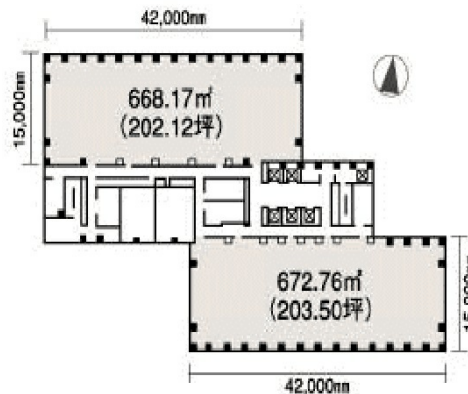

アクロポリス東京 5階202.12坪

東京都新宿区新小川町6-29

物件MAP

賃貸条件	
坪数	202.12坪
階数	5階 (502)
入居可能日	
ビル情報	
所在地	東京都新宿区新小川町6-29
最寄り駅	JR中央・総武線 飯田橋駅 徒歩8分 東京メトロ東西線 神楽坂駅 徒歩11分 東京メトロ丸ノ内線 後楽園駅 徒歩11分 東京メトロ有楽町線 江戸川橋駅 徒歩11分
エリア	四谷・市ヶ谷・飯田橋エリア
竣工	1994年9月
耐震	新耐震基準
階数	地上10階 地下3階
用途	事務所
構造	S造、一部SRC造
設備情報	
エレベーター	7基
空調	個別空調
OAフロア	OAフロア
基準階天井高	2,700mm
光ファイバー	有り
トイレ	男女別・室外
セキュリティ	有り
駐車場	有り

事務所移転の簡単検索サイト

Quick Service

クイックサービス

アクロポリス東京 5階202.12坪 東京都新宿区新小川町6-29

四谷・市ヶ谷・飯田橋エリア (ビルID: 0011966) の賃貸オフィス

貸事務所・レンタルオフィス・オフィス移転なら**QuickService**

物件詳細はこちらから

0120-55-2620