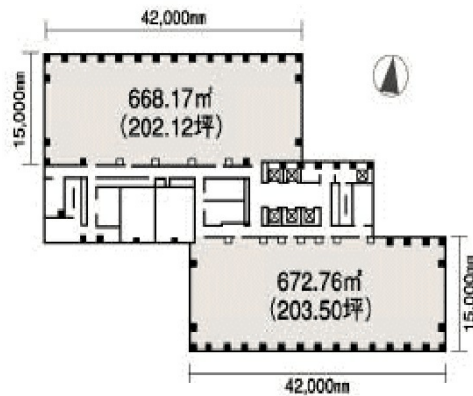

アクトポリス東京 4階203.51坪

東京都新宿区新小川町6-29

物件MAP

賃貸条件	
坪数	203.51坪
階数	4階 (401)
入居可能日	
ビル情報	
所在地	東京都新宿区新小川町6-29
最寄り駅	JR中央・総武線 飯田橋駅 徒歩8分 東京メトロ東西線 神楽坂駅 徒歩11分 東京メトロ丸ノ内線 後楽園駅 徒歩11分 東京メトロ有楽町線 江戸川橋駅 徒歩11分
エリア	四谷・市ヶ谷・飯田橋エリア
竣工	1994年9月
耐震	新耐震基準
階数	地上10階 地下3階
用途	事務所
構造	S造、一部SRC造
設備情報	
エレベーター	7基
空調	個別空調
OAフロア	OAフロア
基準階天井高	2,700mm
光ファイバー	有り
トイレ	男女別・室外
セキュリティ	有り
駐車場	有り