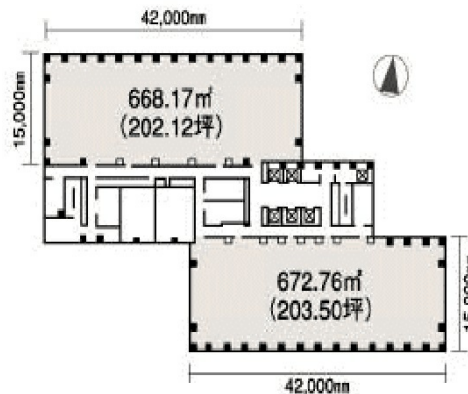

アクロポリス東京 4階203.51坪

東京都新宿区新小川町6-29

物件MAP

賃貸条件	
坪数	203.51坪
階数	4階 (401)
入居可能日	
ビル情報	
所在地	東京都新宿区新小川町6-29
最寄り駅	JR中央・総武線 飯田橋駅 徒歩8分 東京メトロ東西線 神楽坂駅 徒歩11分 東京メトロ丸ノ内線 後楽園駅 徒歩11分 東京メトロ有楽町線 江戸川橋駅 徒歩11分
エリア	四谷・市ヶ谷・飯田橋エリア
竣工	1994年9月
耐震	新耐震基準
階数	地上10階 地下3階
用途	事務所
構造	S造、一部SRC造
設備情報	
エレベーター	7基
空調	個別空調
OAフロア	OAフロア
基準階天井高	2,700mm
光ファイバー	有り
トイレ	男女別・室外
セキュリティ	有り
駐車場	有り

事務所移転の簡単検索サイト

Quick Service

クイックサービス

アクロポリス東京 4階203.51坪 東京都新宿区新小川町6-29

四谷・市ヶ谷・飯田橋エリア (ビルID: 0011966) の賃貸オフィス

貸事務所・レンタルオフィス・オフィス移転なら**QuickService**

物件詳細はこちらから

0120-55-2620