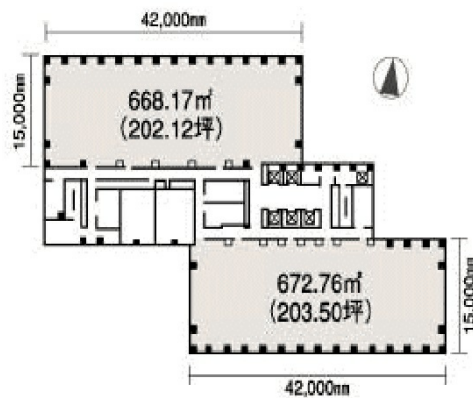

アクトポリス東京 4階202.12坪

東京都新宿区新小川町6-29

物件MAP

賃貸条件	
坪数	202.12坪
階数	4階 (402)
入居可能日	

ビル情報	
所在地	東京都新宿区新小川町6-29
最寄り駅	JR中央・総武線 飯田橋駅 徒歩8分 東京メトロ東西線 神楽坂駅 徒歩11分 東京メトロ丸ノ内線 後楽園駅 徒歩11分 東京メトロ有楽町線 江戸川橋駅 徒歩11分
エリア	四谷・市ヶ谷・飯田橋エリア
竣工	1994年9月
耐震	新耐震基準
階数	地上10階 地下3階
用途	事務所
構造	S造、一部SRC造

設備情報	
エレベーター	7基
空調	個別空調
OAフロア	OAフロア
基準階天井高	2,700mm
光ファイバー	有り
トイレ	男女別・室外
セキュリティ	有り
駐車場	有り