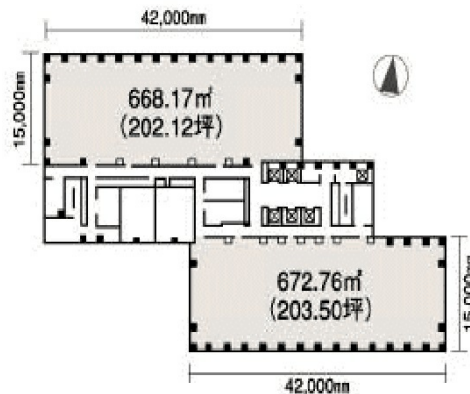

アクロポリス東京 4階202.12坪

東京都新宿区新小川町6-29

物件MAP

| 賃貸条件 | |
|--------|--|
| 坪数 | 202.12坪 |
| 階数 | 4階 (402) |
| 入居可能日 | |
| ビル情報 | |
| 所在地 | 東京都新宿区新小川町6-29 |
| 最寄り駅 | JR中央・総武線 飯田橋駅 徒歩8分 東京メトロ東西線 神楽坂駅 徒歩11分 東京メトロ丸ノ内線 後楽園駅 徒歩11分 東京メトロ有楽町線 江戸川橋駅 徒歩11分 |
| エリア | 四谷・市ヶ谷・飯田橋エリア |
| 竣工 | 1994年9月 |
| 耐震 | 新耐震基準 |
| 階数 | 地上10階 地下3階 |
| 用途 | 事務所 |
| 構造 | S造、一部SRC造 |
| 設備情報 | |
| エレベーター | 7基 |
| 空調 | 個別空調 |
| OAフロア | OAフロア |
| 基準階天井高 | 2,700mm |
| 光ファイバー | 有り |
| トイレ | 男女別・室外 |
| セキュリティ | 有り |
| 駐車場 | 有り |

事務所移転の簡単検索サイト

Quick Service

クイックサービス

アクロポリス東京 4階202.12坪 東京都新宿区新小川町6-29

四谷・市ヶ谷・飯田橋エリア (ビルID: 0011966) の賃貸オフィス

貸事務所・レンタルオフィス・オフィス移転なら**QuickService**

物件詳細はこちらから

0120-55-2620