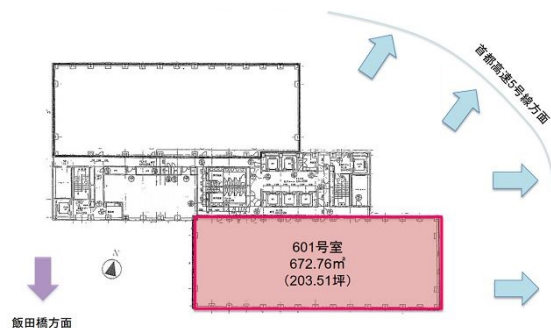

アクトポリス東京 6階203.51坪

東京都新宿区新小川町6-29

物件MAP

賃貸条件	
坪数	203.51坪
階数	6階 (601)
入居可能日	
ビル情報	
所在地	東京都新宿区新小川町6-29
最寄り駅	JR中央・総武線 飯田橋駅 徒歩8分 東京メトロ東西線 神楽坂駅 徒歩11分 東京メトロ丸ノ内線 後楽園駅 徒歩11分 東京メトロ有楽町線 江戸川橋駅 徒歩11分
エリア	四谷・市ヶ谷・飯田橋エリア
竣工	1994年9月
耐震	新耐震基準
階数	地上10階 地下3階
用途	事務所
構造	S造、一部SRC造
設備情報	
エレベーター	7基
空調	個別空調
OAフロア	OAフロア
基準階天井高	2,700mm
光ファイバー	有り
トイレ	男女別・室外
セキュリティ	有り
駐車場	有り