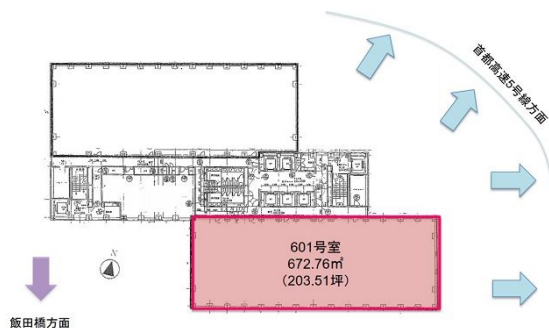

アクトポリス東京 6階203.51坪

東京都新宿区新小川町6-29

物件MAP

| 賃貸条件 | |
|--------|--|
| 坪数 | 203.51坪 |
| 階数 | 6階 (601) |
| 入居可能日 | |
| ビル情報 | |
| 所在地 | 東京都新宿区新小川町6-29 |
| 最寄り駅 | JR中央・総武線 飯田橋駅 徒歩8分 東京メトロ東西線 神楽坂駅 徒歩11分 東京メトロ丸ノ内線 後楽園駅 徒歩11分 東京メトロ有楽町線 江戸川橋駅 徒歩11分 |
| エリア | 四谷・市ヶ谷・飯田橋エリア |
| 竣工 | 1994年9月 |
| 耐震 | 新耐震基準 |
| 階数 | 地上10階 地下3階 |
| 用途 | 事務所 |
| 構造 | S造、一部SRC造 |
| 設備情報 | |
| エレベーター | 7基 |
| 空調 | 個別空調 |
| OAフロア | OAフロア |
| 基準階天井高 | 2,700mm |
| 光ファイバー | 有り |
| トイレ | 男女別・室外 |
| セキュリティ | 有り |
| 駐車場 | 有り |

事務所移転の簡単検索サイト

Quick Service

クイックサービス

アクトポリス東京 6階203.51坪 東京都新宿区新小川町6-29

四谷・市ヶ谷・飯田橋エリア (ビルID: 0011966) の賃貸オフィス

貸事務所・レンタルオフィス・オフィス移転なら**QuickService**

物件詳細はこちらから

0120-55-2620