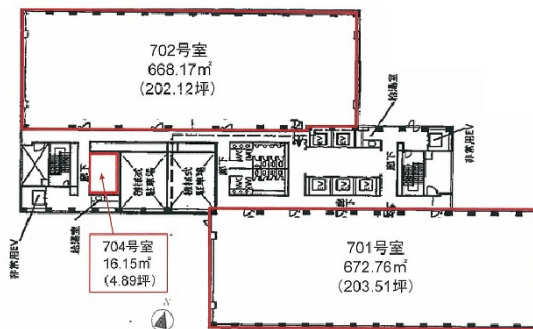

アクトポリス東京 7階202.12坪

東京都新宿区新小川町6-29

物件MAP

賃貸条件	
坪数	202.12坪
階数	7階 (成約予定)
入居可能日	即日
ビル情報	
所在地	東京都新宿区新小川町6-29
最寄り駅	JR中央・総武線 飯田橋駅 徒歩8分 東京メトロ東西線 神楽坂駅 徒歩11分 東京メトロ丸ノ内線 後楽園駅 徒歩11分 東京メトロ有楽町線 江戸川橋駅 徒歩11分
エリア	四谷・市ヶ谷・飯田橋エリア
竣工	1994年9月
耐震	新耐震基準
階数	地上10階 地下3階
用途	事務所
構造	S造、一部SRC造
設備情報	
エレベーター	7基
空調	個別空調
OAフロア	OAフロア
基準階天井高	2,700mm
光ファイバー	有り
トイレ	男女別・室外
セキュリティ	有り
駐車場	有り