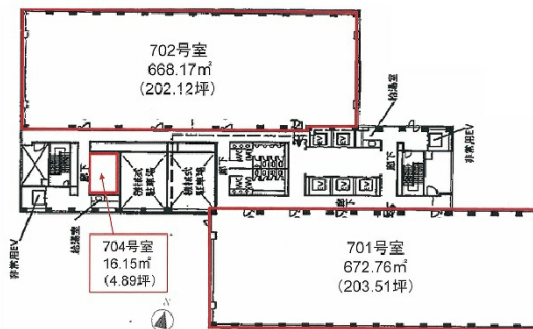

アクロポリス東京 7階202.12坪

東京都新宿区新小川町6-29

物件MAP

賃貸条件	
坪数	202.12坪
階数	7階 (成約予定)
入居可能日	即日
ビル情報	
所在地	東京都新宿区新小川町6-29
最寄り駅	JR中央・総武線 飯田橋駅 徒歩8分 東京メトロ東西線 神楽坂駅 徒歩11分 東京メトロ丸ノ内線 後楽園駅 徒歩11分 東京メトロ有楽町線 江戸川橋駅 徒歩11分
エリア	四谷・市ヶ谷・飯田橋エリア
竣工	1994年9月
耐震	新耐震基準
階数	地上10階 地下3階
用途	事務所
構造	S造、一部SRC造
設備情報	
エレベーター	7基
空調	個別空調
OAフロア	OAフロア
基準階天井高	2,700mm
光ファイバー	有り
トイレ	男女別・室外
セキュリティ	有り
駐車場	有り

事務所移転の簡単検索サイト

Quick Service

クイックサービス

アクロポリス東京 7階202.12坪 東京都新宿区新小川町6-29

四谷・市ヶ谷・飯田橋エリア (ビルID: 0011966) の賃貸オフィス

貸事務所・レンタルオフィス・オフィス移転なら**QuickService**

物件詳細はこちらから

0120-55-2620