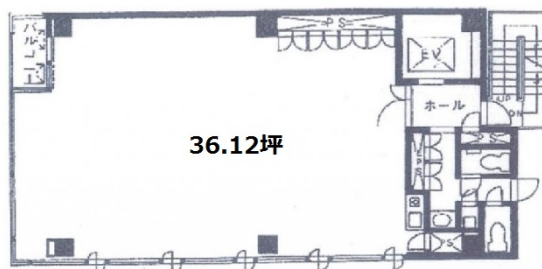

# MATSUDAビル 6階36.12坪

東京都新宿区新宿6-29-20

## 物件MAP

賃貸条件	
月額賃料	469,560円 (税別)
坪数	36.12坪
坪単価	13,000円 (税別)
共益費	賃料に含む
礼金	無し
敷金 (保証金)	8ヶ月
階数	6階
入居可能日	即日

ビル情報	
所在地	東京都新宿区新宿6-29-20
最寄り駅	都営大江戸線 東新宿駅 徒歩2分 西武新宿線 西武新宿駅 徒歩9分 東京メトロ丸ノ内線 新宿三丁目駅 徒歩9分 都営大江戸線 新宿西口駅 徒歩11分
エリア	新宿・新宿御苑エリア
竣工	1993年7月
耐震	新耐震基準
階数	地上9階
用途	事務所
構造	S造