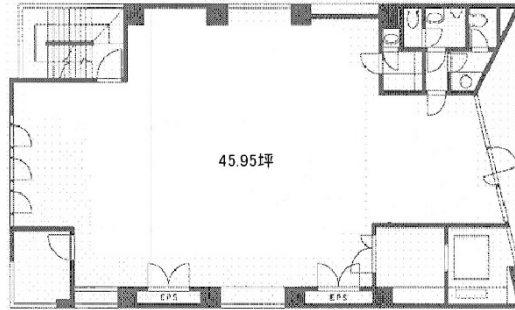

DS新宿ビル 4階45.95坪

東京都新宿区新宿6-28-12

物件MAP

賃貸条件	
坪数	45.95坪
階数	4階
入居可能日	
ビル情報	
所在地	東京都新宿区新宿6-28-12
最寄り駅	東京メトロ副都心線 東新宿駅 徒歩3分 都営新宿線 新宿三丁目駅 徒歩8分 西武新宿線 西武新宿駅 徒歩9分 都営大江戸線 新宿西口駅 徒歩11分
エリア	新宿・新宿御苑エリア
竣工	1993年12月
耐震	新耐震基準
階数	地上9階 地下1階
用途	事務所/店舗
構造	SRC造
設備情報	
エレベーター	1基
空調	個別空調
OAフロア	OAフロア
基準階天井高	2,400mm
光ファイバー	有り
トイレ	男女別・室外
セキュリティ	有り
駐車場	無し