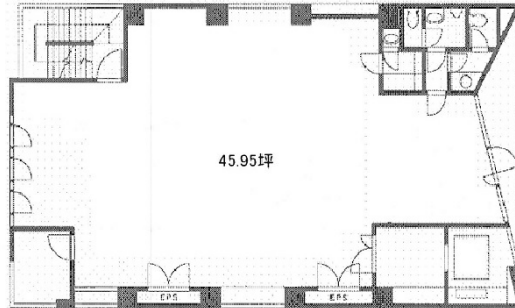

DS新宿ビル 7階45.12坪

東京都新宿区新宿6-28-12

物件MAP

賃貸条件	
坪数	45.12坪
階数	7階
入居可能日	
ビル情報	
所在地	東京都新宿区新宿6-28-12
最寄り駅	東京メトロ副都心線 東新宿駅 徒歩3分 都営新宿線 新宿三丁目駅 徒歩8分 西武新宿線 西武新宿駅 徒歩9分 都営大江戸線 新宿西口駅 徒歩11分
エリア	新宿・新宿御苑エリア
竣工	1993年12月
耐震	新耐震基準
階数	地上9階 地下1階
用途	事務所
構造	SRC造
設備情報	
エレベーター	1基
空調	個別空調
OAフロア	OAフロア
基準階天井高	2,400mm
光ファイバー	有り
トイレ	男女別・室外
セキュリティ	有り
駐車場	無し