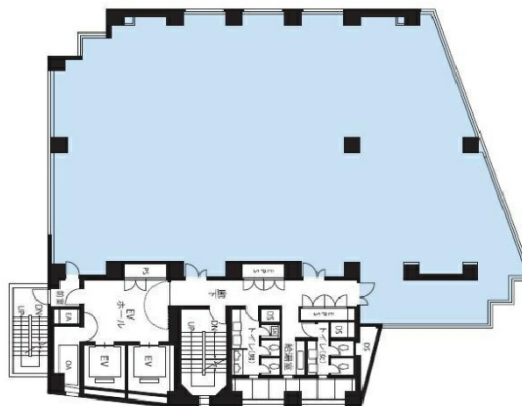

KDX新宿六丁目ビル 8階119.56坪

東京都新宿区新宿6-24-20

物件MAP

賃貸条件	
坪数	119.56坪
階数	8階 (契約予定)
入居可能日	
ビル情報	
所在地	東京都新宿区新宿6-24-20
最寄り駅	都営大江戸線 東新宿駅 徒歩3分 東京メトロ丸ノ内線 新宿三丁目駅 徒歩12分
エリア	新宿・新宿御苑エリア
竣工	1990年3月
耐震	新耐震基準
階数	地上10階 地下2階
用途	事務所
構造	SRC造
設備情報	
エレベーター	2基
空調	個別空調
OAフロア	OAフロア
基準階天井高	2,560mm
光ファイバー	有り
トイレ	男女別・室外
セキュリティ	有り
駐車場	有り