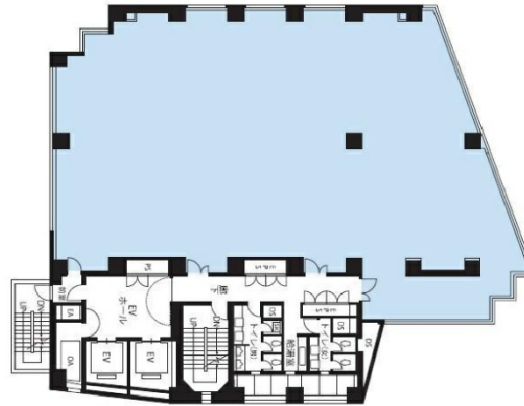

KDX新宿六丁目ビル 8階119.56坪

東京都新宿区新宿6-24-20

物件MAP

賃貸条件	
坪数	119.56坪
階数	8階 (契約予定)
入居可能日	

ビル情報	
所在地	東京都新宿区新宿6-24-20
最寄り駅	都営大江戸線 東新宿駅 徒歩3分 東京メトロ丸ノ内線 新宿三丁目駅 徒歩12分
エリア	新宿・新宿御苑エリア
竣工	1990年3月
耐震	新耐震基準
階数	地上10階 地下2階
用途	事務所
構造	SRC造

設備情報	
エレベーター	2基
空調	個別空調
OAフロア	OAフロア
基準階天井高	2,560mm
光ファイバー	有り
トイレ	男女別・室外
セキュリティ	有り
駐車場	有り

事務所移転の簡単検索サイト

KDX新宿六丁目ビル 8階119.56坪 東京都新宿区新宿6-24-20

新宿・新宿御苑エリア (ビルID: 0011940) の賃貸オフィス

クイックサービス

貸事務所・レンタルオフィス・オフィス移転なら**QuickService**