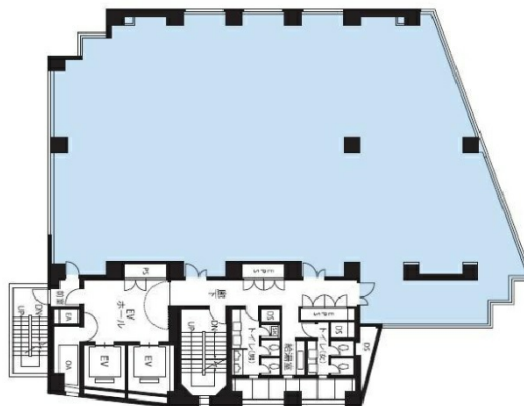

# KDX新宿六丁目ビル 2階119.56坪

東京都新宿区新宿6-24-20

## 物件MAP

賃貸条件	
坪数	119.56坪
階数	2階
入居可能日	
ビル情報	
所在地	東京都新宿区新宿6-24-20
最寄り駅	都営大江戸線 東新宿駅 徒歩3分 東京メトロ丸ノ内線 新宿三丁目駅 徒歩12分
エリア	新宿・新宿御苑エリア
竣工	1990年3月
耐震	新耐震基準
階数	地上10階 地下2階
用途	事務所
構造	SRC造
設備情報	
エレベーター	2基
空調	個別空調
OAフロア	OAフロア
基準階天井高	2,560mm
光ファイバー	有り
トイレ	男女別・室外
セキュリティ	有り
駐車場	有り