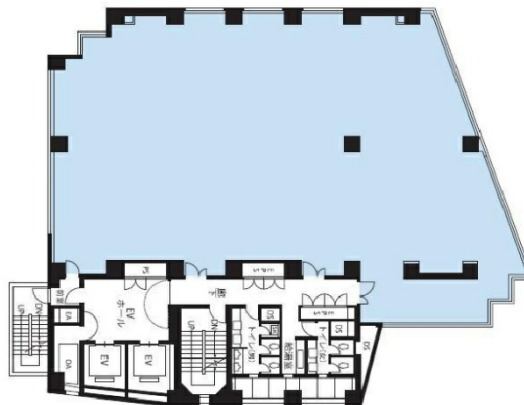

# KDX新宿六丁目ビル 2階119.56坪

東京都新宿区新宿6-24-20

物件MAP

| 賃貸条件  |         |
|-------|---------|
| 坪数    | 119.56坪 |
| 階数    | 2階      |
| 入居可能日 |         |

| ビル情報 |  |
|------|--|
| 所在地  | 東京都新宿区新宿6-24-20                            |
| 最寄り駅 | 都営大江戸線 東新宿駅 徒歩3分<br>東京メトロ丸ノ内線 新宿三丁目駅 徒歩12分 |
| エリア  | 新宿・新宿御苑エリア                                 |
| 竣工   | 1990年3月                                    |
| 耐震   | 新耐震基準                                      |
| 階数   | 地上10階 地下2階                                 |
| 用途   | 事務所  |
| 構造   | SRC造                                       |

| 設備情報   |         |
|--------|---------|
| エレベーター | 2基      |
| 空調     | 個別空調    |
| OAフロア  | OAフロア   |
| 基準階天井高 | 2,560mm |
| 光ファイバー | 有り      |
| トイレ    | 男女別・室外  |
| セキュリティ | 有り      |
| 駐車場    | 有り      |