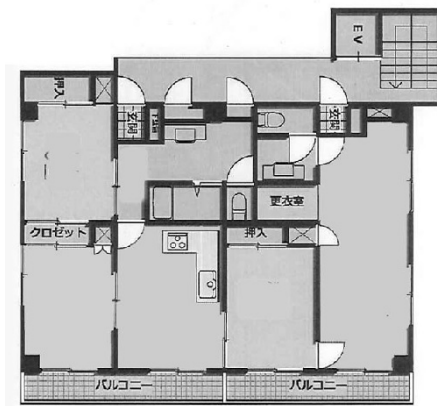

ASPガーデン新宿ビル 7階28.97坪

東京都新宿区新宿5-8-23

28.97坪

物件MAP

賃貸条件	
坪数	28.97坪
階数	7階
入居可能日	
ビル情報	
所在地	東京都新宿区新宿5-8-23
最寄り駅	都営新宿線 新宿三丁目駅 徒歩5分
エリア	新宿・新宿御苑エリア
竣工	1989年1月
耐震	新耐震基準
階数	地上7階 地上1階
用途	事務所/店舗
構造	RC造
設備情報	
エレベーター	1基
空調	個別空調
OAフロア	その他
基準階天井高	
光ファイバー	有り
トイレ	男女共用・室内
セキュリティ	無し
駐車場	有り