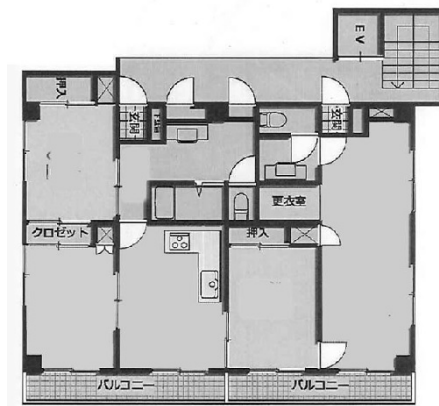

ASPガーデン新宿ビル 7階28.97坪

東京都新宿区新宿5-8-23

28.97坪

物件MAP

賃貸条件	
坪数	28.97坪
階数	7階
入居可能日	
ビル情報	
所在地	東京都新宿区新宿5-8-23
最寄り駅	都営新宿線 新宿三丁目駅 徒歩5分
エリア	新宿・新宿御苑エリア
竣工	1989年1月
耐震	新耐震基準
階数	地上7階 地上1階
用途	事務所/店舗
構造	RC造
設備情報	
エレベーター	1基
空調	個別空調
OAフロア	その他
基準階天井高	
光ファイバー	有り
トイレ	男女共用・室内
セキュリティ	無し
駐車場	有り

事務所移転の簡単検索サイト

Quick Service

クイックサービス

ASPガーデン新宿ビル 7階28.97坪 東京都新宿区新宿5-8-23

新宿・新宿御苑エリア (ビルID: 0011937) の賃貸オフィス

貸事務所・レンタルオフィス・オフィス移転ならQuickService

物件詳細はこちらから

0120-55-2620