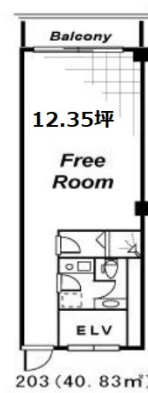

新宿5アドレスビル 2階12.35坪

東京都新宿区新宿5-8-10

物件MAP

賃貸条件	
月額賃料	180,002円 (税別)
坪数	12.35坪
坪単価	14,575円 (税別)
共益費	賃料に含む
礼金	2ヶ月
敷金 (保証金)	1ヶ月
階数	2階 (203)
入居可能日	即日

ビル情報	
所在地	東京都新宿区新宿5-8-10
最寄り駅	都営新宿線 新宿三丁目駅 徒歩5分 東京メトロ丸ノ内線 新宿御苑前駅 徒歩7分 東京メトロ副都心線 東新宿駅 徒歩8分 JR山手線 新宿駅 徒歩11分
エリア	新宿・新宿御苑エリア
竣工	1990年4月
耐震	調査中
階数	地上7階
用途	事務所/店舗
構造	調査中

設備情報	
エレベーター	1基
空調	個別空調
OAフロア	その他
基準階天井高	
光ファイバー	有り
トイレ	男女共用・室内
セキュリティ	有り
駐車場	無し

事務所移転の簡単検索サイト

Quick Service

クイックサービス

新宿5アドレスビル 2階12.35坪 東京都新宿区新宿5-8-10

新宿・新宿御苑エリア (ビルID: 0011935) の賃貸オフィス

貸事務所・レンタルオフィス・オフィス移転ならQuickService