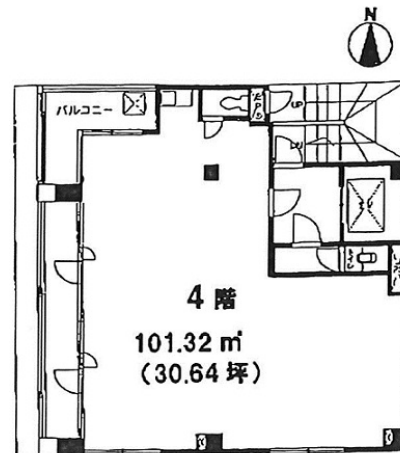

ニューバレービル 4階30.64坪

東京都新宿区新宿5-7-7

物件MAP

賃貸条件	
月額賃料	352,360円 (税別)
坪数	30.64坪
坪単価	11,500円 (税別)
共益費	無し
礼金	2ヶ月
敷金 (保証金)	4ヶ月
階数	4階
入居可能日	即日

ビル情報	
所在地	東京都新宿区新宿5-7-7
最寄り駅	都営新宿線 新宿三丁目駅 徒歩5分 東京メトロ丸ノ内線 新宿御苑前駅 徒歩6分 東京メトロ副都心線 東新宿駅 徒歩8分 JR山手線 新宿駅 徒歩11分
エリア	新宿・新宿御苑エリア
竣工	1987年1月
耐震	新耐震基準
階数	地上7階
用途	事務所
構造	SRC造

設備情報	
エレベーター	1基
空調	個別空調
OAフロア	その他
基準階天井高	
光ファイバー	有り
トイレ	男女共用・室内
セキュリティ	有り
駐車場	無し