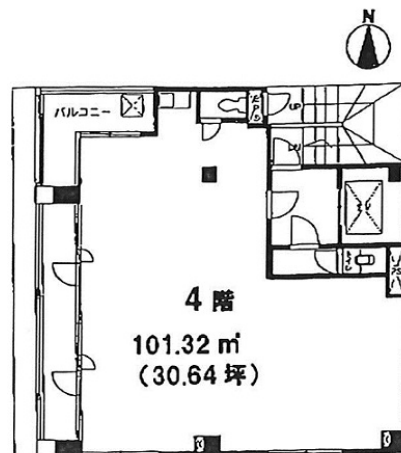

ニューバレービル 4階30.64坪

東京都新宿区新宿5-7-7

物件MAP

賃貸条件	
月額賃料	352,360円 (税別)
坪数	30.64坪
坪単価	11,500円 (税別)
共益費	無し
礼金	2ヶ月
敷金 (保証金)	4ヶ月
階数	4階
入居可能日	即日

ビル情報	
所在地	東京都新宿区新宿5-7-7
最寄り駅	都営新宿線 新宿三丁目駅 徒歩5分 東京メトロ丸ノ内線 新宿御苑前駅 徒歩6分 東京メトロ副都心線 東新宿駅 徒歩8分 JR山手線 新宿駅 徒歩11分
エリア	新宿・新宿御苑エリア
竣工	1987年1月
耐震	新耐震基準
階数	地上7階
用途	事務所
構造	SRC造

設備情報	
エレベーター	1基
空調	個別空調
OAフロア	その他
基準階天井高	
光ファイバー	有り
トイレ	男女共用・室内
セキュリティ	有り
駐車場	無し

事務所移転の簡単検索サイト

Quick Service

クイックサービス

ニューバレービル 4階30.64坪 東京都新宿区新宿5-7-7

新宿・新宿御苑エリア (ビルID: 0011934) の賃貸オフィス

貸事務所・レンタルオフィス・オフィス移転ならQuickService