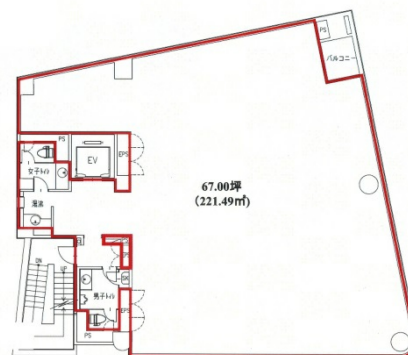

新宿やわらぎビル 6階67坪

東京都新宿区新宿5-6-1

物件MAP

賃貸条件	
月額賃料	相談
坪数	67坪
坪単価	相談
共益費	賃料に含む
礼金	無し
敷金（保証金）	12ヶ月
階数	6階
入居可能日	即日

ビル情報	
所在地	東京都新宿区新宿5-6-1
最寄り駅	都営新宿線 新宿三丁目駅 徒歩3分 東京メトロ丸ノ内線 新宿三丁目駅 徒歩3分 東京メトロ副都心線 新宿三丁目駅 徒歩3分 東京メトロ丸ノ内線 新宿御苑前駅 徒歩4分
エリア	新宿・新宿御苑エリア
竣工	1989年3月
耐震	新耐震基準
階数	地上10階
用途	事務所
構造	SRC造

設備情報	
エレベーター	1基
空調	個別空調
OAフロア	OAフロア
基準階天井高	2,450mm
光ファイバー	有り
トイレ	男女別・室内
セキュリティ	有り
駐車場	無し