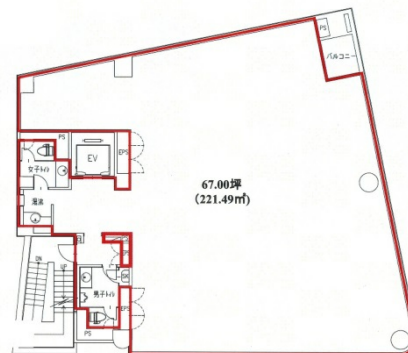

## 物件MAP

賃貸条件	
月額賃料	相談
坪数	67坪
坪単価	相談
共益費	賃料に含む
礼金	無し
敷金（保証金）	12ヶ月
階数	6階
入居可能日	即日

ビル情報	
所在地	東京都新宿区新宿5-6-1
最寄り駅	都営新宿線 新宿三丁目駅 徒歩3分 東京メトロ丸ノ内線 新宿三丁目駅 徒歩3分 東京メトロ副都心線 新宿三丁目駅 徒歩3分 東京メトロ丸ノ内線 新宿御苑前駅 徒歩4分
エリア	新宿・新宿御苑エリア
竣工	1989年3月
耐震	新耐震基準
階数	地上10階
用途	事務所
構造	SRC造