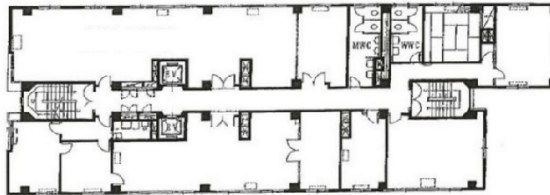

新宿Qフラットビル 3階10.36坪

東京都新宿区新宿5-4-1

物件MAP

賃貸条件	
月額賃料	132,700円 (税別)
坪数	10.36坪
坪単価	12,809円 (税別)
共益費	賃料に含む
礼金	1ヶ月
敷金 (保証金)	4ヶ月
階数	3階 (308)
入居可能日	即日

ビル情報	
所在地	東京都新宿区新宿5-4-1
最寄り駅	東京メトロ丸ノ内線 新宿御苑前駅 徒歩5分 都営新宿線 新宿三丁目駅 徒歩9分 JR中央線(快速) 新宿駅 徒歩13分 JR埼京線 新宿駅 徒歩13分 JR山手線 新宿駅 徒歩13分
エリア	新宿・新宿御苑エリア
竣工	1973年10月
耐震	旧耐震基準
階数	地上10階 地下1階
用途	事務所
構造	SRC造

設備情報	
エレベーター	2基
空調	無し
OAフロア	スケルトン
基準階天井高	
光ファイバー	有り
トイレ	男女共用・室内
セキュリティ	無し
駐車場	有り