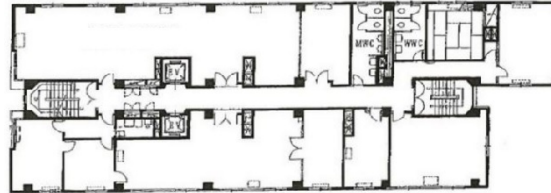

新宿Qフラットビル 3階10.36坪

東京都新宿区新宿5-4-1

物件MAP

賃貸条件	
月額賃料	130,000円 (税別)
坪数	10.36坪
坪単価	12,548円 (税別)
共益費	賃料に含む
礼金	1ヶ月
敷金 (保証金)	4ヶ月
階数	3階 (302)
入居可能日	即日

ビル情報	
所在地	東京都新宿区新宿5-4-1
最寄り駅	東京メトロ丸ノ内線 新宿御苑前駅 徒歩5分 都営新宿線 新宿三丁目駅 徒歩9分 JR中央線(快速) 新宿駅 徒歩13分 JR埼京線 新宿駅 徒歩13分 JR山手線 新宿駅 徒歩13分
エリア	新宿・新宿御苑エリア
竣工	1973年10月
耐震	旧耐震基準
階数	地上10階 地下1階
用途	事務所
構造	SRC造

設備情報	
エレベーター	2基
空調	無し
OAフロア	スケルトン
基準階天井高	
光ファイバー	有り
トイレ	男女共用・室内
セキュリティ	無し
駐車場	有り