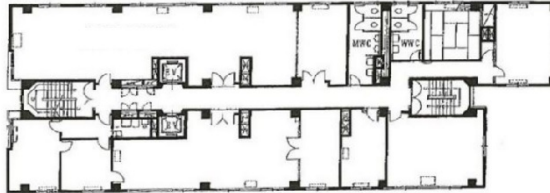

新宿Qフラットビル 3階10.36坪

東京都新宿区新宿5-4-1

物件MAP

賃貸条件	
月額賃料	130,000円（税別）
坪数	10.36坪
坪単価	12,548円（税別）
共益費	賃料に含む
礼金	1ヶ月
敷金（保証金）	4ヶ月
階数	3階（302）
入居可能日	即日

ビル情報	
所在地	東京都新宿区新宿5-4-1
最寄り駅	東京メトロ丸ノ内線 新宿御苑前駅 徒歩5分 都営新宿線 新宿三丁目駅 徒歩9分 JR中央線(快速) 新宿駅 徒歩13分 JR埼京線 新宿駅 徒歩13分 JR山手線 新宿駅 徒歩13分
エリア	新宿・新宿御苑エリア
竣工	1973年10月
耐震	旧耐震基準
階数	地上10階 地下1階
用途	事務所
構造	SRC造

設備情報	
エレベーター	2基
空調	無し
OAフロア	スケルトン
基準階天井高	
光ファイバー	有り
トイレ	男女共用・室内
セキュリティ	無し
駐車場	有り

事務所移転の簡単検索サイト

Quick Service

クイックサービス

新宿Qフラットビル 3階10.36坪 東京都新宿区新宿5-4-1

新宿・新宿御苑エリア（ビルID：0011931）の賃貸オフィス

貸事務所・レンタルオフィス・オフィス移転ならQuickService