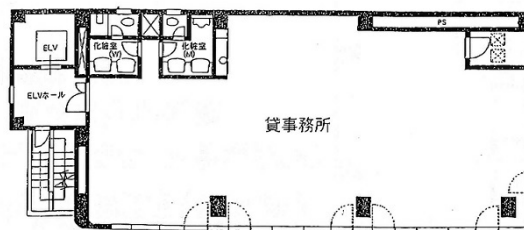

## 物件MAP

賃貸条件	
坪数	53.02坪
階数	6階
入居可能日	
ビル情報	
所在地	東京都新宿区新宿5-2-3
最寄り駅	東京メトロ丸ノ内線 新宿御苑前駅 徒歩5分 都営新宿線 新宿三丁目駅 徒歩7分 東京メトロ副都心線 東新宿駅 徒歩10分 東京メトロ丸ノ内線 四谷三丁目駅 徒歩11分
エリア	新宿・新宿御苑エリア
竣工	1990年1月
耐震	新耐震基準
階数	地上8階 地下1階
用途	事務所
構造	SRC造
設備情報	
エレベーター	1基
空調	個別空調
OAフロア	OAフロア
基準階天井高	2,600mm
光ファイバー	有り
トイレ	男女別・室外
セキュリティ	有り
駐車場	無し