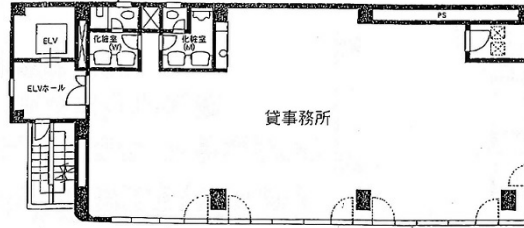

MRCビル 6階53.02坪

東京都新宿区新宿5-2-3

物件MAP

賃貸条件	
坪数	53.02坪
階数	6階
入居可能日	

ビル情報	
所在地	東京都新宿区新宿5-2-3
最寄り駅	東京メトロ丸ノ内線 新宿御苑前駅 徒歩5分 都営新宿線 新宿三丁目駅 徒歩7分 東京メトロ副都心線 東新宿駅 徒歩10分 東京メトロ丸ノ内線 四谷三丁目駅 徒歩11分
エリア	新宿・新宿御苑エリア
竣工	1990年1月
耐震	新耐震基準
階数	地上8階 地下1階
用途	事務所
構造	SRC造

設備情報	
エレベーター	1基
空調	個別空調
OAフロア	OAフロア
基準階天井高	2,600mm
光ファイバー	有り
トイレ	男女別・室外
セキュリティ	有り
駐車場	無し

事務所移転の簡単検索サイト

MRCビル 6階53.02坪 東京都新宿区新宿5-2-3

新宿・新宿御苑エリア (ビルID: 0011929) の賃貸オフィス

貸事務所・レンタルオフィス・オフィス移転なら**QuickService**