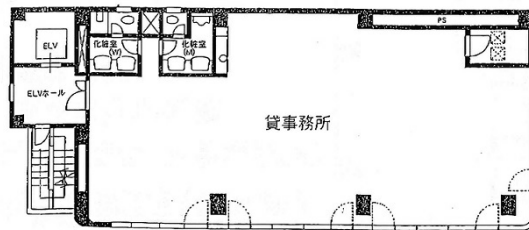

# MRCビル 5階53.02坪

東京都新宿区新宿5-2-3

## 物件MAP

賃貸条件	
坪数	53.02坪
階数	5階
入居可能日	
ビル情報	
所在地	東京都新宿区新宿5-2-3
最寄り駅	東京メトロ丸ノ内線 新宿御苑前駅 徒歩5分 都営新宿線 新宿三丁目駅 徒歩7分 東京メトロ副都心線 東新宿駅 徒歩10分 東京メトロ丸ノ内線 四谷三丁目駅 徒歩11分
エリア	新宿・新宿御苑エリア
竣工	1990年1月
耐震	新耐震基準
階数	地上8階 地下1階
用途	事務所
構造	SRC造
設備情報	
エレベーター	1基
空調	個別空調
OAフロア	OAフロア
基準階天井高	2,600mm
光ファイバー	有り
トイレ	男女別・室外
セキュリティ	有り
駐車場	無し