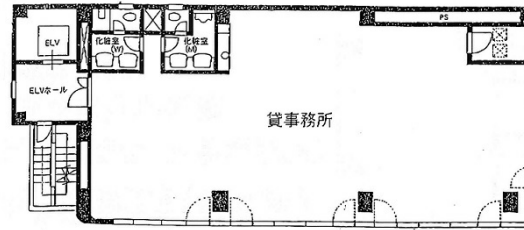

## 物件MAP

賃貸条件	
坪数	53.02坪
階数	5階
入居可能日	

ビル情報	
所在地	東京都新宿区新宿5-2-3
最寄り駅	東京メトロ丸ノ内線 新宿御苑前駅 徒歩5分 都営新宿線 新宿三丁目駅 徒歩7分 東京メトロ副都心線 東新宿駅 徒歩10分 東京メトロ丸ノ内線 四谷三丁目駅 徒歩11分
エリア	新宿・新宿御苑エリア
竣工	1990年1月
耐震	新耐震基準
階数	地上8階 地下1階
用途	事務所
構造	SRC造