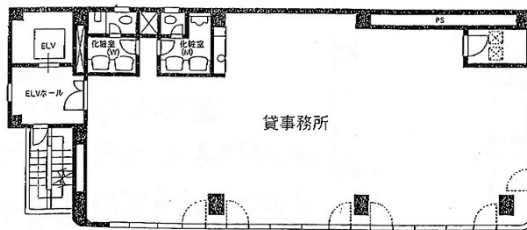

# MRCビル 4階53.02坪

東京都新宿区新宿5-2-3

## 物件MAP

賃貸条件	
坪数	53.02坪
階数	4階
入居可能日	
ビル情報	
所在地	東京都新宿区新宿5-2-3
最寄り駅	東京メトロ丸ノ内線 新宿御苑前駅 徒歩5分 都営新宿線 新宿三丁目駅 徒歩7分 東京メトロ副都心線 東新宿駅 徒歩10分 東京メトロ丸ノ内線 四谷三丁目駅 徒歩11分
エリア	新宿・新宿御苑エリア
竣工	1990年1月
耐震	新耐震基準
階数	地上8階 地下1階
用途	事務所
構造	SRC造
設備情報	
エレベーター	1基
空調	個別空調
OAフロア	OAフロア
基準階天井高	2,600mm
光ファイバー	有り
トイレ	男女別・室外
セキュリティ	有り
駐車場	無し