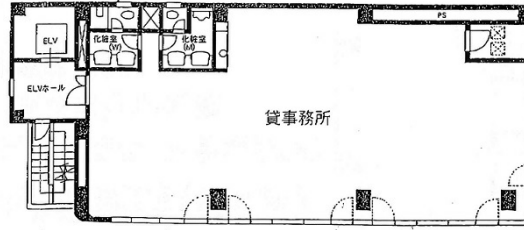

MRCビル 4階53.02坪

東京都新宿区新宿5-2-3

物件MAP

賃貸条件	
坪数	53.02坪
階数	4階
入居可能日	

ビル情報	
所在地	東京都新宿区新宿5-2-3
最寄り駅	東京メトロ丸ノ内線 新宿御苑前駅 徒歩5分 都営新宿線 新宿三丁目駅 徒歩7分 東京メトロ副都心線 東新宿駅 徒歩10分 東京メトロ丸ノ内線 四谷三丁目駅 徒歩11分
エリア	新宿・新宿御苑エリア
竣工	1990年1月
耐震	新耐震基準
階数	地上8階 地下1階
用途	事務所
構造	SRC造

設備情報	
エレベーター	1基
空調	個別空調
OAフロア	OAフロア
基準階天井高	2,600mm
光ファイバー	有り
トイレ	男女別・室外
セキュリティ	有り
駐車場	無し

事務所移転の簡単検索サイト

MRCビル 4階53.02坪 東京都新宿区新宿5-2-3

新宿・新宿御苑エリア (ビルID: 0011929) の賃貸オフィス

クイックサービス

貸事務所・レンタルオフィス・オフィス移転なら**QuickService**