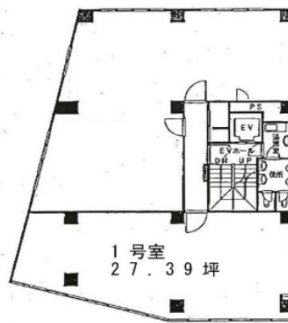

# 新宿オミビル 2階27.39坪

東京都新宿区新宿5-18-20

## 物件MAP

賃貸条件	
月額賃料	520,000円 (税別)
坪数	27.39坪
坪単価	18,985円 (税別)
共益費	無し
礼金	無し
敷金 (保証金)	10ヶ月
階数	2階
入居可能日	即日

ビル情報	
所在地	東京都新宿区新宿5-18-20
最寄り駅	都営新宿線 新宿三丁目駅 徒歩5分 東京メトロ副都心線 東新宿駅 徒歩6分 西武新宿線 西武新宿駅 徒歩8分 JR山手線 新宿駅 徒歩9分
エリア	新宿・新宿御苑エリア
竣工	1982年1月
耐震	旧耐震基準
階数	地上10階 地上1階
用途	事務所
構造	S造