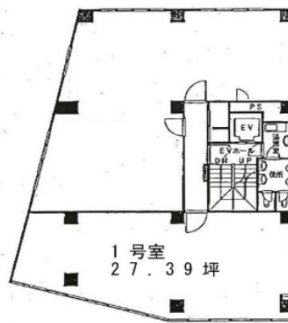

新宿オミビル 2階27.39坪

東京都新宿区新宿5-18-20

物件MAP

賃貸条件	
月額賃料	520,000円 (税別)
坪数	27.39坪
坪単価	18,985円 (税別)
共益費	無し
礼金	無し
敷金 (保証金)	10ヶ月
階数	2階
入居可能日	即日

ビル情報	
所在地	東京都新宿区新宿5-18-20
最寄り駅	都営新宿線 新宿三丁目駅 徒歩5分 東京メトロ副都心線 東新宿駅 徒歩6分 西武新宿線 西武新宿駅 徒歩8分 JR山手線 新宿駅 徒歩9分
エリア	新宿・新宿御苑エリア
竣工	1982年1月
耐震	旧耐震基準
階数	地上10階 地上1階
用途	事務所
構造	S造

設備情報	
エレベーター	1基
空調	個別空調
OAフロア	その他
基準階天井高	2,400mm
光ファイバー	有り
トイレ	男女別・室外
セキュリティ	有り
駐車場	無し

事務所移転の簡単検索サイト

Quick Service

クイックサービス

新宿オミビル 2階27.39坪 東京都新宿区新宿5-18-20

新宿・新宿御苑エリア (ビルID: 0011927) の賃貸オフィス

貸事務所・レンタルオフィス・オフィス移転ならQuickService