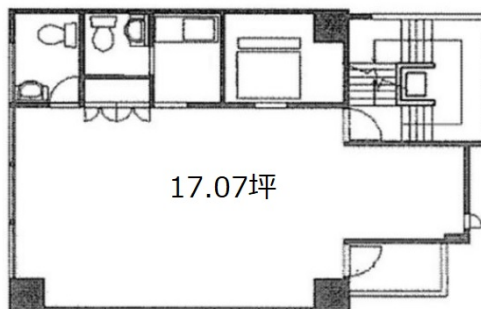

# SHINJUKU5-1ビル 9階17.05坪

東京都新宿区新宿5-18-16

## 物件MAP

賃貸条件	
月額賃料	220,000円 (税別)
坪数	17.05坪
坪単価	12,903円 (税別)
共益費	賃料に含む
礼金	2ヶ月
敷金 (保証金)	5ヶ月
階数	9階
入居可能日	即日

ビル情報	
所在地	東京都新宿区新宿5-18-16
最寄り駅	東京メトロ副都心線 新宿三丁目駅 徒歩1分 都営新宿線 新宿三丁目駅 徒歩4分
エリア	新宿・新宿御苑エリア
竣工	1992年6月
耐震	新耐震基準
階数	地上10階 地下1階
用途	事務所
構造	S造、一部RC造